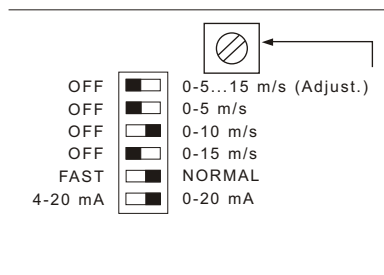

Fabriksinställning:

Mätområde: 0-10 m/s
Utström: 0-20 mA
Tidskonstant: 10 sek. (Normal)