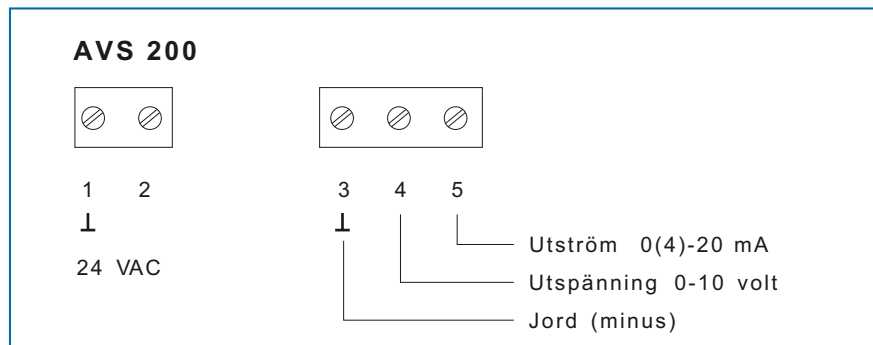

INKOPPLINGSSCHEMA

ELUW ELECTRONIC AB

Industrivägen 11
972 54 Luleå

Tel.
0920-14480

Fax.
0920-60897

E-mail
eluw @ eluw.se

Internet
www.eluw.se