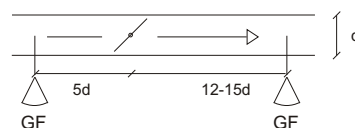

SPJÄLL

FUNKTION OCH INSTÄLLNINGAR

Givaren mäterluftens hastighetoch lämnaren linjärspännings ochströmsignal.

Med programmeringskontakt i elektronik-enheten väljes mätområde:

- 0 - 5...15 m/s (Justerbart)
- 0 - 5 m/s
- 0 - 10 m/s
- 0 - 15 m/s

Välj önskad strömsignal:
0-20 mA eller 4-20 mA.

Välj tidskonstant: 3 alt. 10 sek.