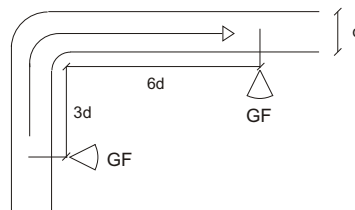

MONTERING OCH PLACERING

Givaren monteras på kanal så att pilen på fästet pekar i luftflödesriktningen. Mätpunktens insticksdjup justeras genom att lossa rörets fästskruv och flytta till önskat läge enl. skala på röret och pil på fästet.

Givaren bör placeras efter filter och värmebatteri på tilluftskanal.

Ej för mätning på direkt uteluft.

För noggrann lufthastighetsmätning bör givaren monteras på ett minsta avstånd till störningar i kanalen enl. vidstående.

VIKTIGT

Montera aldrig givaren på kanal med direkt uteluft. (Korrosionsrisk)
Placera givaren efter filter och uppvärmning.

BÖJ